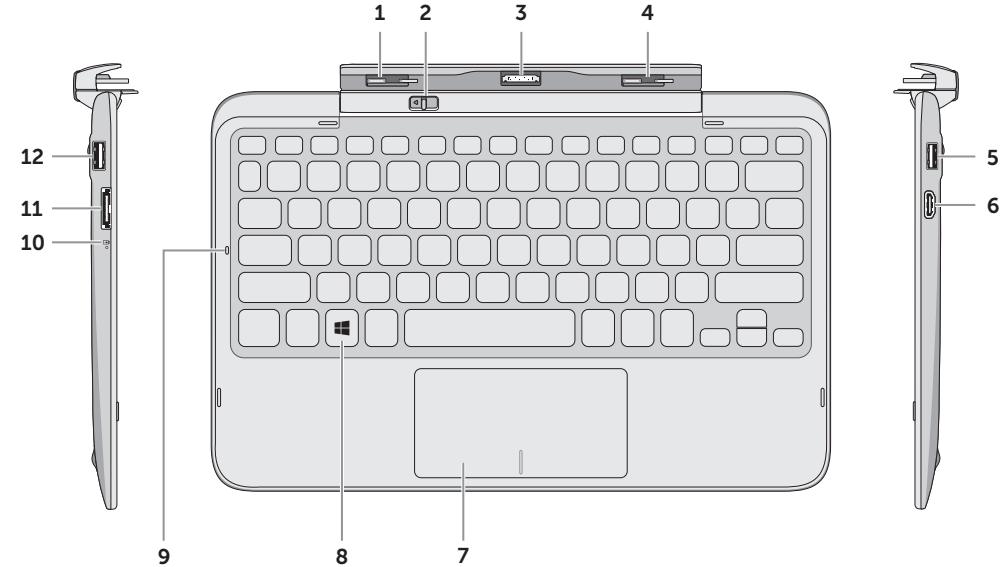

Keyboard Dock

стыковочная станция с клавиатурой

مرساة لوحة المفاتيح

עגינת מקלדת

About Your Keyboard Dock

Сведения о стыковочной станции с клавиатурой | نبذة عن مرساة لوحة المفاتيح

אודות עגינת המקלדת

1. Docking latch
2. Release latch
3. Docking connector
4. Docking latch
5. USB 2.0 port
6. Mini-HDMI port
7. Touchpad and touchpad buttons
8. Windows key
9. Caps-lock light
10. Battery/charging-status light
11. Power-adaptor port
12. USB 2.0 port

- | | |
|---------------------------------|-------------------------------|
| 1. مزلاج الإرساء | 8. مفتاح Windows |
| 2. مزلاج التحرير | 9. مصباح Caps-lock |
| 3. موصل الإرساء | 10. مصباح حالة البطارية/الشحن |
| 4. مزلاج الإرساء | 11. منفذ مهابئ التيار |
| 5. منفذ USB 2.0 | 12. منفذ USB 2.0 |
| 6. منفذ Mini-HDMI | |
| 7. لوحة اللمس وأزرار لوحة اللمس | |

1. Стыковочный фиксатор
2. Расстыковочный механизм
3. Разъем для стыковки
4. Стыковочный фиксатор
5. Порт USB 2.0
6. Порт mini-HDMI
7. Сенсорная панель и кнопки сенсорной панели
8. Клавиша Windows
9. Индикатор клавиши Caps-lock
10. Индикатор состояния аккумулятора/зарядки
11. Порт адаптера питания
12. Порт USB 2.0