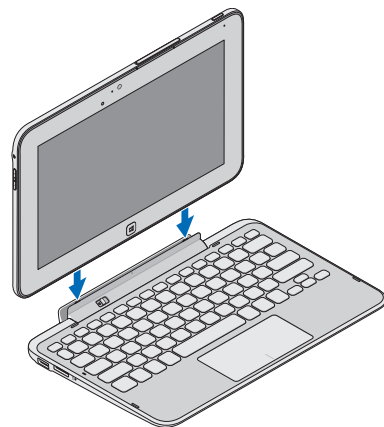

1. Стыковочный фиксатор
2. Расстыковочный механизм
3. Разъем для стыковки
4. Стыковочный фиксатор
5. Порт USB 2.0
6. Порт mini-HDMI
7. Сенсорная панель и кнопки сенсорной панели
8. Клавиша Windows
9. Индикатор клавиши Caps-lock
10. Индикатор состояния аккумулятора/зарядки
11. Порт адаптера питания
12. Порт USB 2.0

- | | |
|------------------------------|---------------------------|
| 1. תפס עגינה | 8. מקש Windows |
| 2. תפס שחרור | 9. נורית Caps-lock |
| 3. מחבר עגינה | 10. נורית מצב סוללה/טעינה |
| 4. תפס עגינה | 11. יציאת מתאם לספק כוח |
| 5. יציאת USB 2.0 | 12. יציאת USB 2.0 |
| 6. יציאת Mini-HDMI | |
| 7. משטח מגע ולחצני משטח המגע | |

Docking Your Tablet

Стыковка планшетного компьютера
עגינת מחשב הלוח | إرساء الكمبيوتر اللوحي

Remove docking-port covers from the tablet

Снимите заглушки с портов для стыковки планшетного компьютера

قم بإزالة أغطية منفذ الإرساء من الكمبيوتر اللوحي
הסרת כיסויי יציאת העגינה ממחשב הלוח

Insert tablet in the keyboard dock until it clicks in place

Вставьте планшетный компьютер в стыковочный механизм до щелчка

أدخل الكمبيوتر اللوحي في مرساة لوحة المفاتيح حتى يستقر في مكانه

הכנס את מחשב הלוח לעגינת המקלדת עד שייכנס למקומו בנקישה