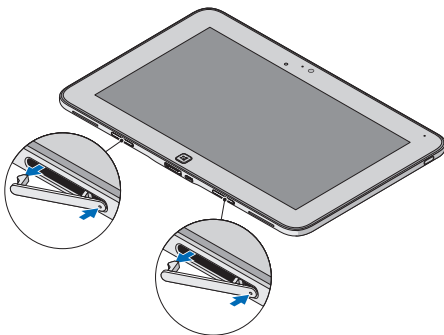

1. Стыковочный фиксатор
2. Расстыковочный механизм
3. Разъем для стыковки
4. Стыковочный фиксатор
5. Порт USB 2.0
6. Порт mini-HDMI
7. Сенсорная панель и кнопки сенсорной панели
8. Клавиша Windows
9. Индикатор клавиши Caps-lock
10. Индикатор состояния аккумулятора/зарядки
11. Порт адаптера питания
12. Порт USB 2.0

- | | |
|------------------------------|---------------------------|
| 1. תפס עגינה | 8. מקש Windows |
| 2. תפס שחרור | 9. נורית Caps-lock |
| 3. מחבר עגינה | 10. נורית מצב סוללה/טעינה |
| 4. תפס עגינה | 11. יציאת מתאם לספק כוח |
| 5. יציאת USB 2.0 | 12. יציאת USB 2.0 |
| 6. יציאת Mini-HDMI | |
| 7. משטח מגע ולחצני משטח המגע | |

Docking Your Tablet

Стыковка планшетного компьютера
עגינת מחשב הלוח | إرساء الكمبيوتر اللوحي

Remove docking-port covers from the tablet

Снимите заглушки с портов для стыковки планшетного компьютера

قم بإزالة أغطية منفذ الإرساء من الكمبيوتر اللوحي
הסרת כיסויי יציאת העגינה ממחשב הלוח