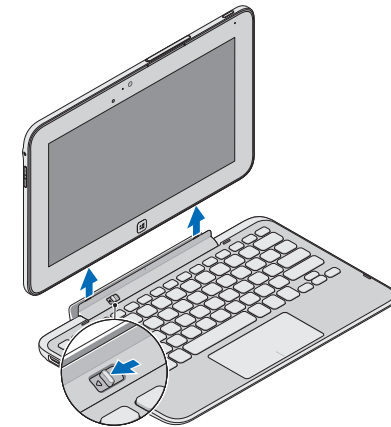

Insert tablet in the keyboard dock until it clicks in place

Вставьте планшетный компьютер в стыковочный механизм до щелчка

أدخل الكمبيوتر اللوحي في مرساة لوحة المفاتيح حتى يستقر في مكانه

הכנס את מחשב הלוח לעגינת המקלדת עד שייכנס למקומו בנקישה

Connect the power adapter

Подсоедините адаптер питания

توصيل مهبط التيار

חבר את מתאם החשמל

Undocking Your Tablet

Отстыковка планшетного компьютера

إلغاء إرساء الكمبيوتر اللوحي

ניתוק מחשב הלוח מהעגינה